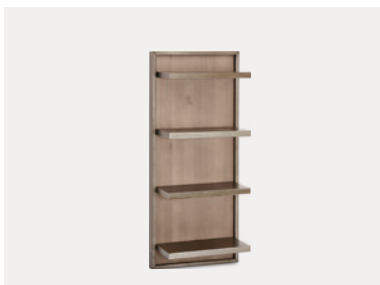

Mallorca er fremstillet i olieret massivt akacietræ og sortmalet stål. Her går funktion og form op i en højere enhed, hvilket ses på tillægspladernes unikke bomkant. Også skufferne er af højeste kvalitet med dobbelt kugleleje skuffeutdræk.

## MALLORCA SERIEN

**MALLORCA SKÆNK MED 3 SEKTIONER**

B 167 x D 50 x H 87 cm  
Varenr. 370087

**MALLORCA SKÆNK MED 4 SEKTIONER**

B 219 x D 50 x H 87 cm  
Varenr. 370088

**MALLORCA VITRINESKAB**

B 110 x D 40 x H 187 cm  
Varenr. 370089

**MALLORCA VÆGHYLDE**

B 45 x D 26 x H 110 cm  
Varenr. 370085

**MALLORCA BOGREOL**

B 60 x D 40 x H 190 cm  
Varenr. 370086

**MALLORCA HIGHBOARD**

B 100 x D 40 x H 130 cm  
Varenr. 370090

**MALLORCA HJØRNEBORD**