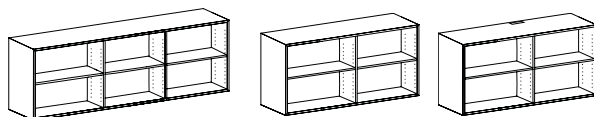

500: 180x58 cm 501: 120x58 cm 502: 120x58 cm (med kabelhul)

D: 32,5 CM