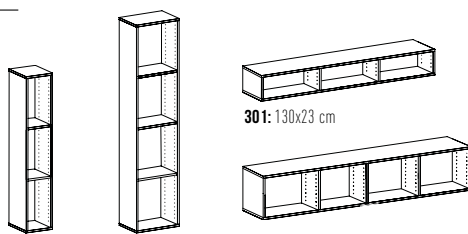

300: 23x130 cm 302: 35x170 cm 303: 170x35 cm